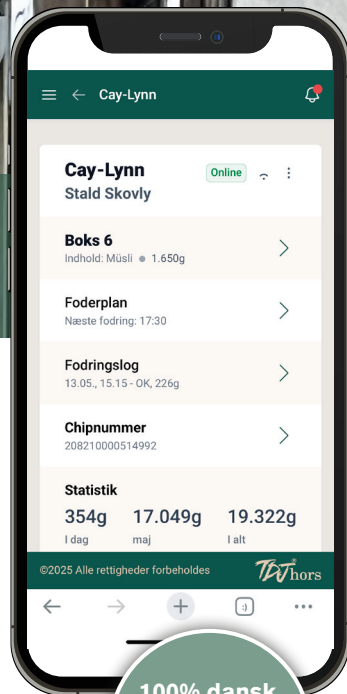

100% dansk
udviklet,
designet og
produceret

Mere end smart fodring – en bedre hverdag

Med **TDJ Horsfeeder** handler det ikke kun om nem fodring, men om at skabe ro og balance i stalden. Vores foderautomat styres nemt via **Bluetooth eller Wi-Fi** direkte fra din mobil. Uanset hvor du er, har du fuld frihed til at tilpasse fodringstider og -mængder efter behov. Resultatet? Mindre stress, sundere heste – og mere tryghed og frihed for dig.

Vil du høre mere? Kontakt os i dag, så hjælper vi dig i gang